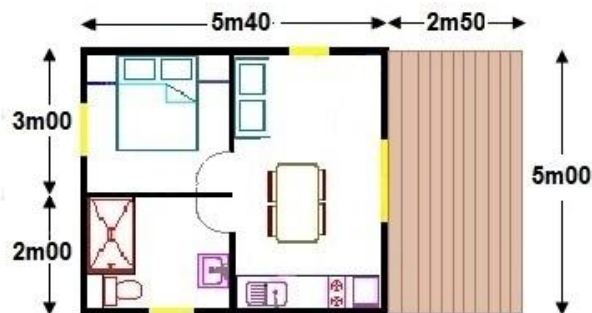

## Description des chalets de location

(année 2013, emplacements n°46 et n°47)

2 Chalets bois 2 personnes de fabrication artisanale

Surface: 27 m<sup>2</sup> + terrasse couverte (12m<sup>2</sup>50)

Loués du 30 avril au 30 octobre 2022

- Intérieur bois, poutres au plafond dans chaque pièce
- Cuisine intégrée comprenant frigidaire, 2 plaques de cuisson gaz, micro-onde, aspiration, cafetière électrique
- Salle à manger avec table + 4 chaises
- Canapé convertible couchage 120, Télévision
- Une chambre parents avec lit 140 + couette + oreillers + meubles de rangement,
- Salle de bain avec WC, cabine de douche 120 cm, lavabo, convecteur sèche serviettes, sèche-cheveux
- Convecteur électrique dans chaque pièce
- Porte-fenêtre donnant sur terrasse bois (2m50 X 5m)
- Table de pique-nique
- Vaisselle: 4 assiettes plates, 4 assiettes à dessert, 8 verres, 4 tasses à café, 4 bols, 2 saladiers, 1 essoreuse à salade, 3 casseroles, 1 petit faitout, 1 gros faitout, 1 poêle avec couvercle, 4 fourchettes, 4 couteaux, 4 cuillères à soupe, 4 cuillères à café, 1 couteau à légumes, 2 spatules, 1 ouvre boîte, 1 ouvre bouteille, 1 écumoire, 1 louche, 1 passoire, 1 planche à découper+couteau, 1 seau, 1 serpillière, 1 balai, 1 aspirateur
- Produits pour le ménage