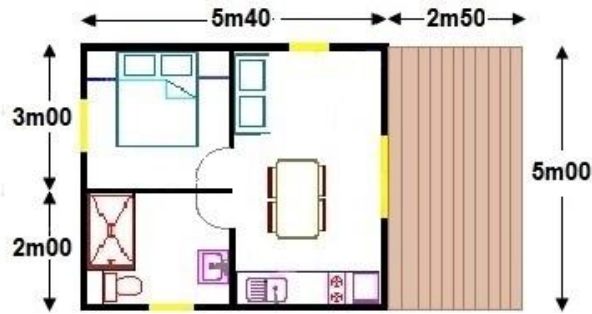

Camping Domaine de la Grande Cascade

Altitude 1 280 m

Ouvert du
03/06 au
30/09

Bureau de
9h00 à
20h00

Route de Besse
63240 LE MONT DORE
☎ 04.73.65.06.23

RCS Clermont-Fd 908617491
TVA FR1908617491
APE 55.30Z

Classé 2 étoiles le 16/06/2022
N°C63-040471-003

90 places tourisme sur 2 ha www.camping-grandecascade.com